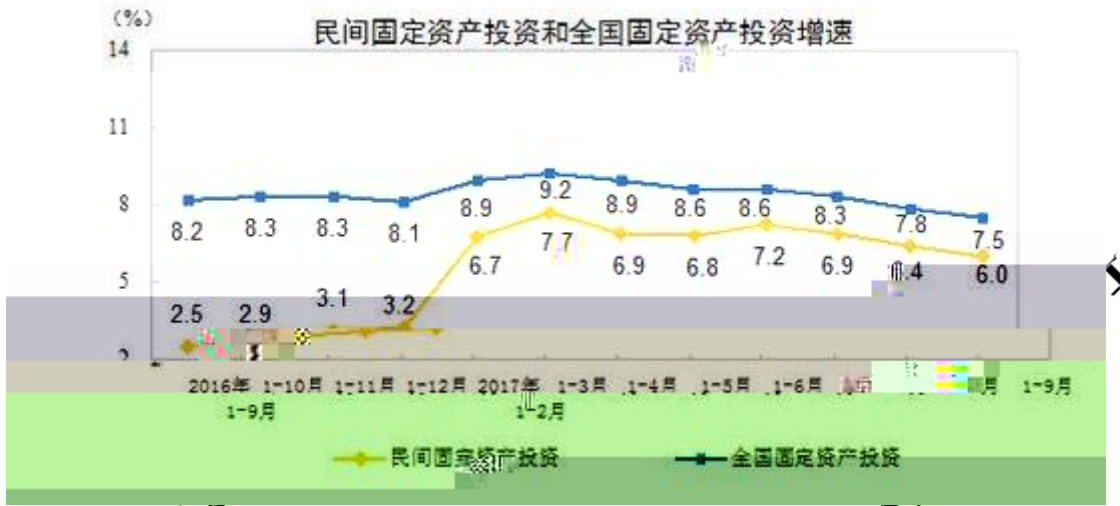

1

2017
10
16.14

42 2017 10 15

2017 10 22
1588

16.68

1508

2017 42

589

2017 42

			4	89-126	21 35 80 44%	10 21	11500 /

2 TOP10

TOP10

873 40.30%
 4 322 36.88%
 287 32.86% 194 22.22%
 2017 42 TOP10 9B

--	--	--	--	--	--

世联行

世联行

世联行

2017 1-9 ()458478 7.5% 1-8 0.3
9 8 0.56%

10 18 10 18
2
3 2 2 10
4 11
() () 4 4 11
11

1202
0574-8389 9053
0574-8389 9066
315010

136
1202
0411-8800 8080
0411-8800 8081
116001

999
B 10
0551-6563 3800
0551-6563 3806
230031