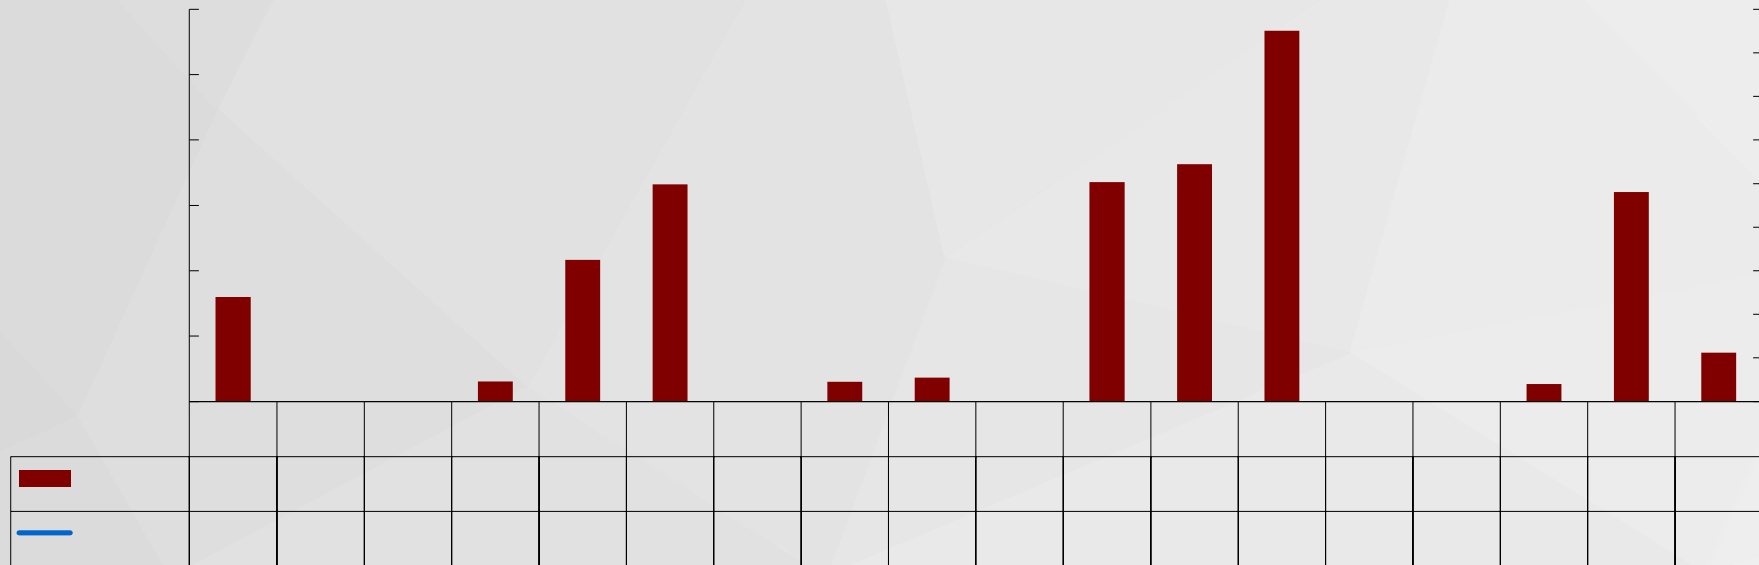

- 1. "
- 2. "
- 3. "

"  
"  
"

2  
50

"

"

"

"  
"

"  
"

70

2020年6月供地土地分布图

						1.5						
						1.5						
						1.5						
						2.2						
						1.0						
						1.0						
						1.5						
						1.4						

203221

1309280

“ ”

“ ”

“ ”