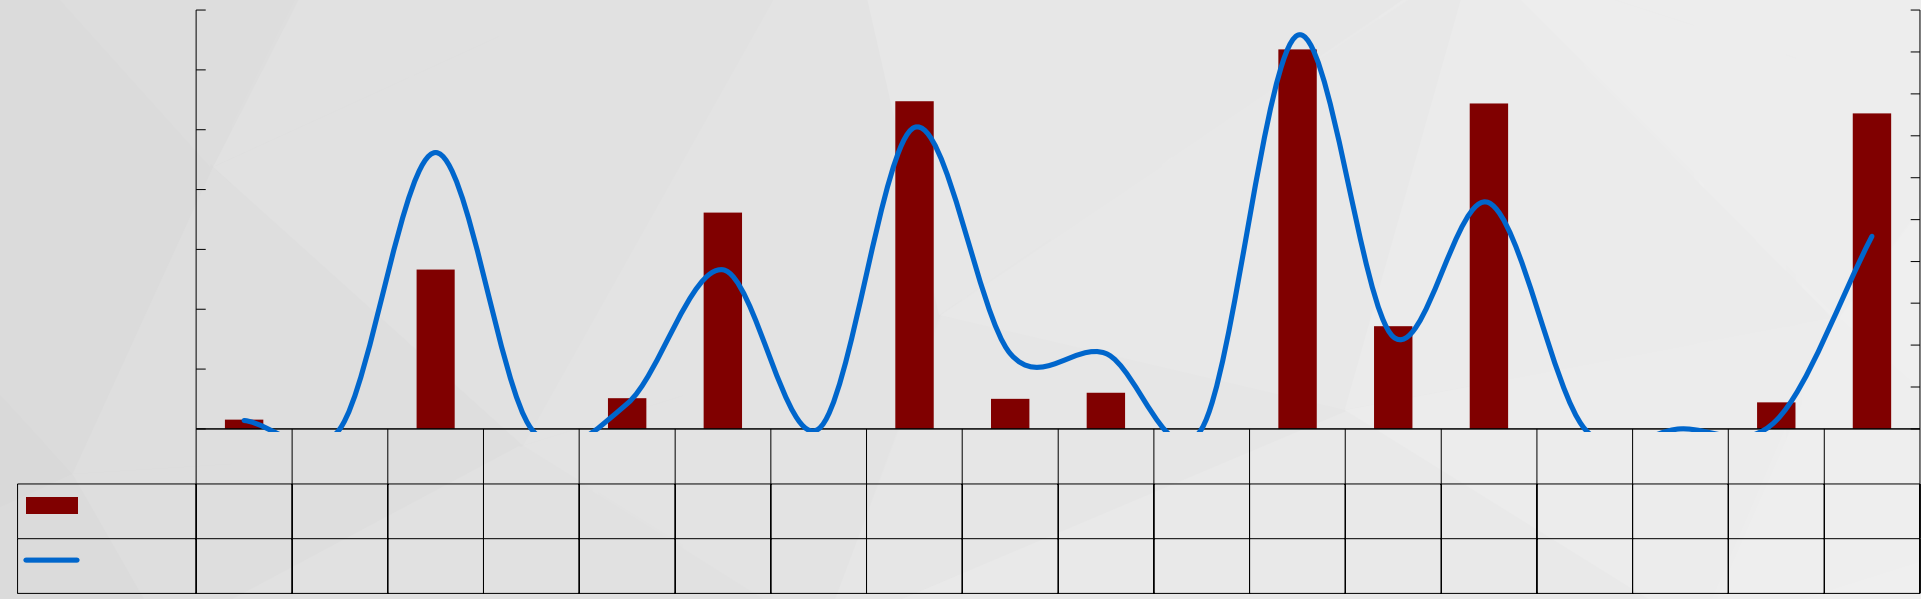

70

2020年6月供地土地分布图

						1.5						
						1.5						
						1.5						
						2.2						
						1.0						
						1.0						
						1.5						
						1.4						

203221

1309280

“ ”

“ ”

“ ”