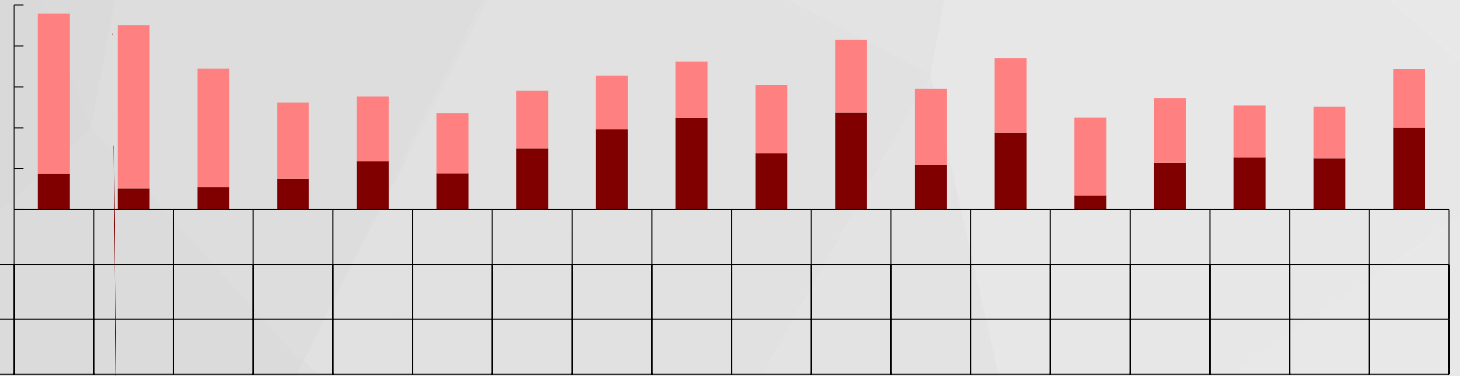

70

2020年6月供地土地分布图

						1.5						
						1.5						
						1.5						
						2.2						
						1.0						
						1.0						
						1.5						
						1.4						

203221

1309280

“ ”

“ ”

“ ”