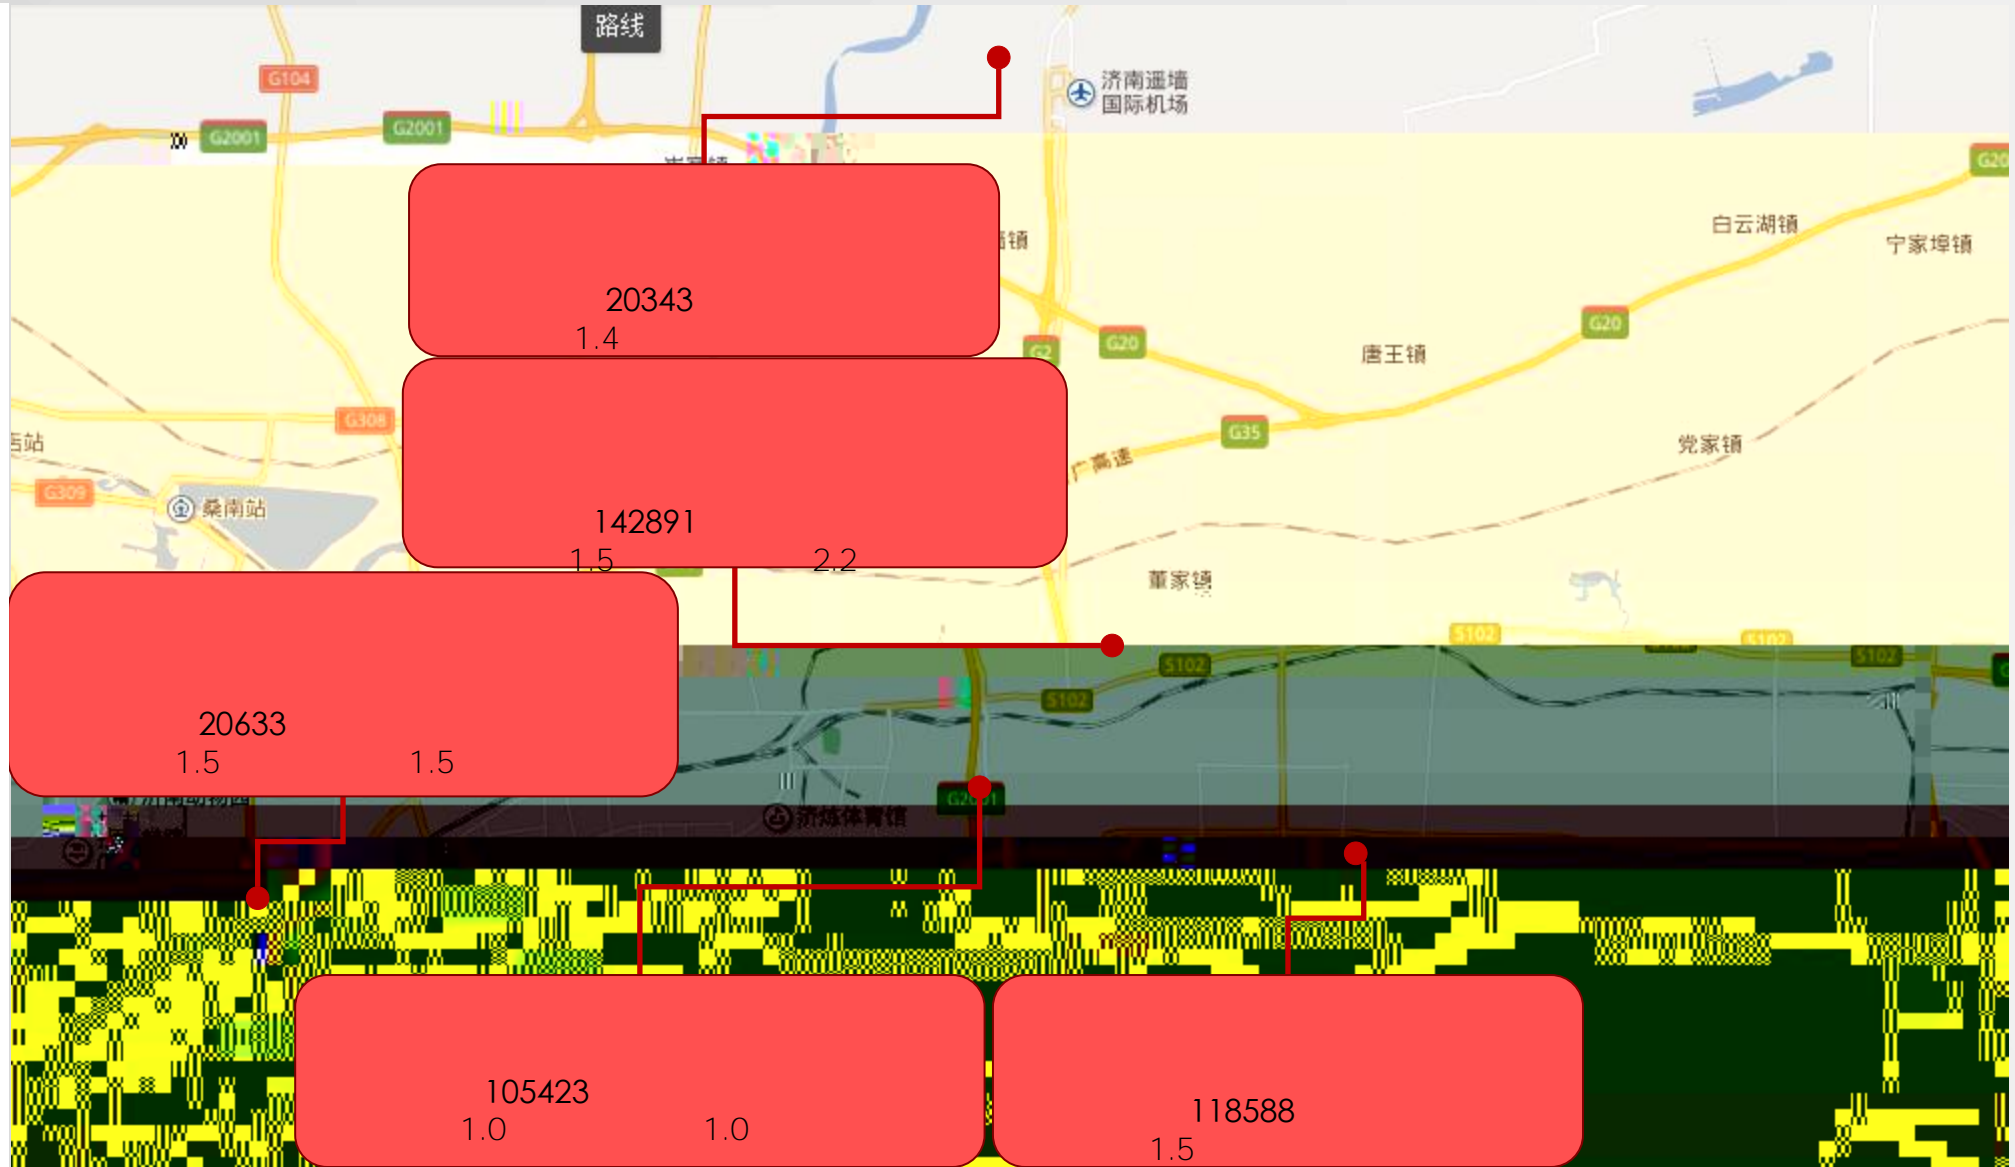

- 1. "
- 2. "
- 3. "

"  
"  
"

2  
50

"

"

"

"  
"

"  
"

70

2020年6月供地土地分布图

						1.5						
						1.5						
						1.5						
						2.2						
						1.0						
						1.0						
						1.5						
						1.4						

203221

1309280

“ ”

“ ”

“ ”