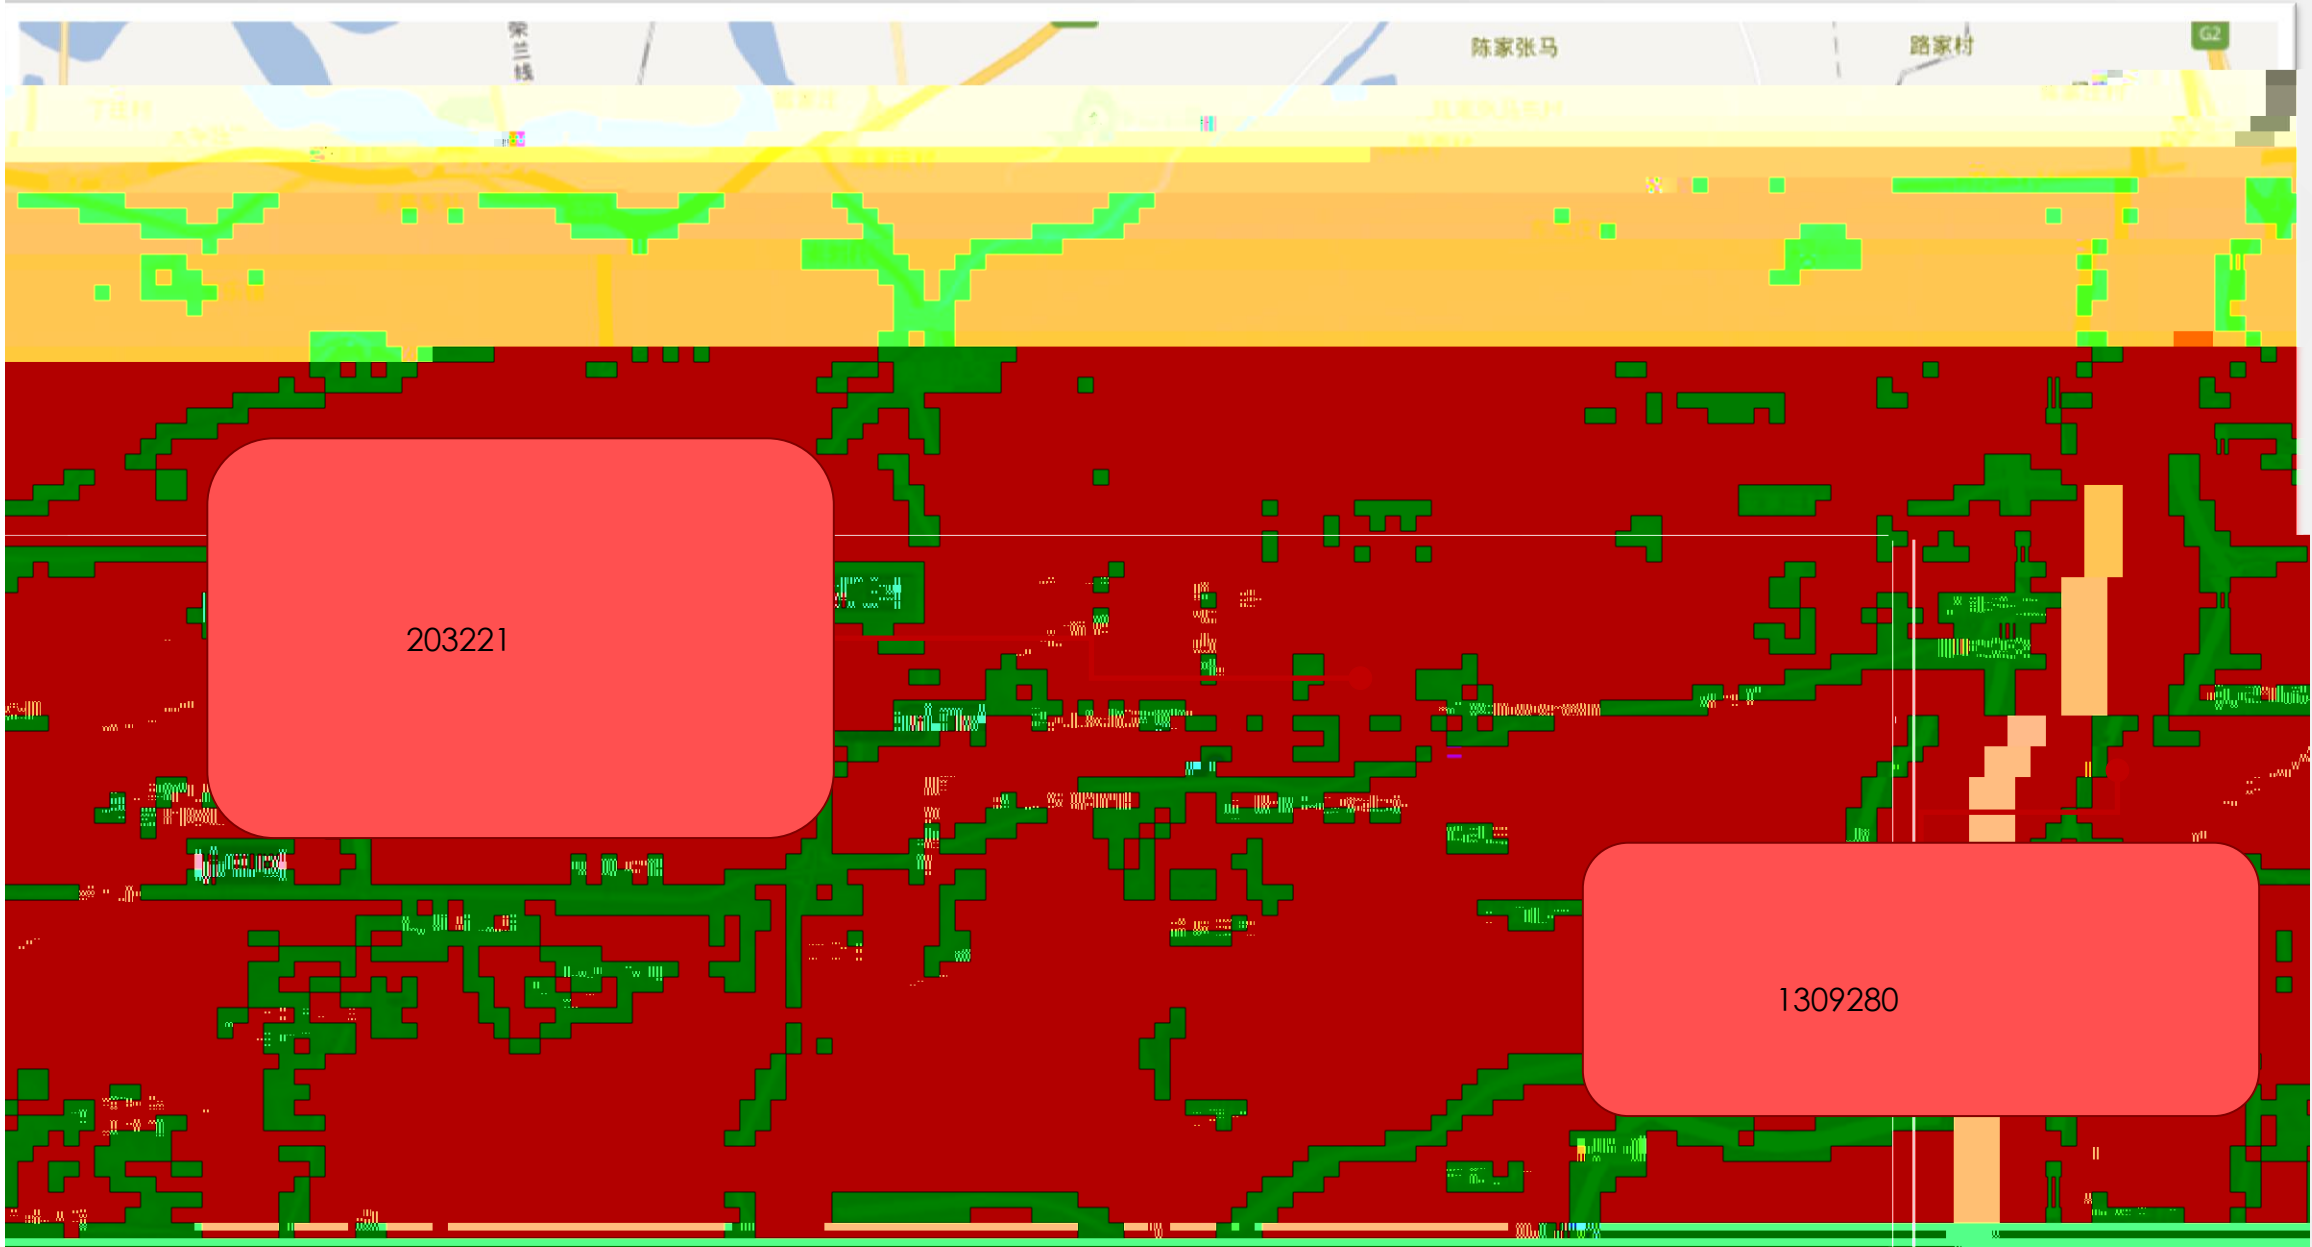

70

2020年6月供地土地分布图

						1.5						
						1.5						
						1.5						
						2.2						
						1.0						
						1.0						
						1.5						
						1.4						

203221

1309280

“ ”

“ ”

“ ”