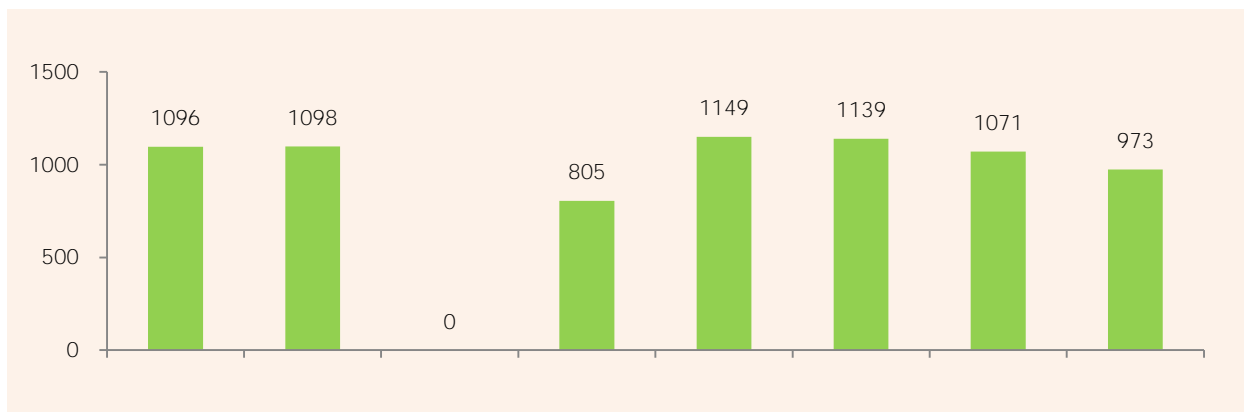

o-fGÙ,y ûfGuVo-

† 45 u kú1p %²ô{ è A 172 ìk)†aèAO 40.38,3.51 805.44 EEMC /VTF1 9.96 † 0 0 1 298.37

45 2018 11 05 2018 11 11 k 8 ô { a « » è A 973 ì z è A µ e

8.25 ož

o-fGÛ›y ùfGuV o-

hy8ô{ NˆW•™ Ö ož

45 2018 11 05 2018 11 11 %²o• 8 ô { ð È è A ì f 1399 ì k ê A

‘ 7.29% k%²o• 8 ô { ð È è A ì f A ä 0.44 y 1ož

o-fGÛ›y ùfGuVo-

hyÍ s %²8 ô { fG fGož

n1y 0592-812 5280
=zÚAy 361001
xY ú½ ðªDÁ|Ä',[
xYaTV, è8< 80 Z¿PçŽÀ& ¶ 36 C
çy 0731-8823 2755
n1y 0731-8823 0909
=zÚAy 410005