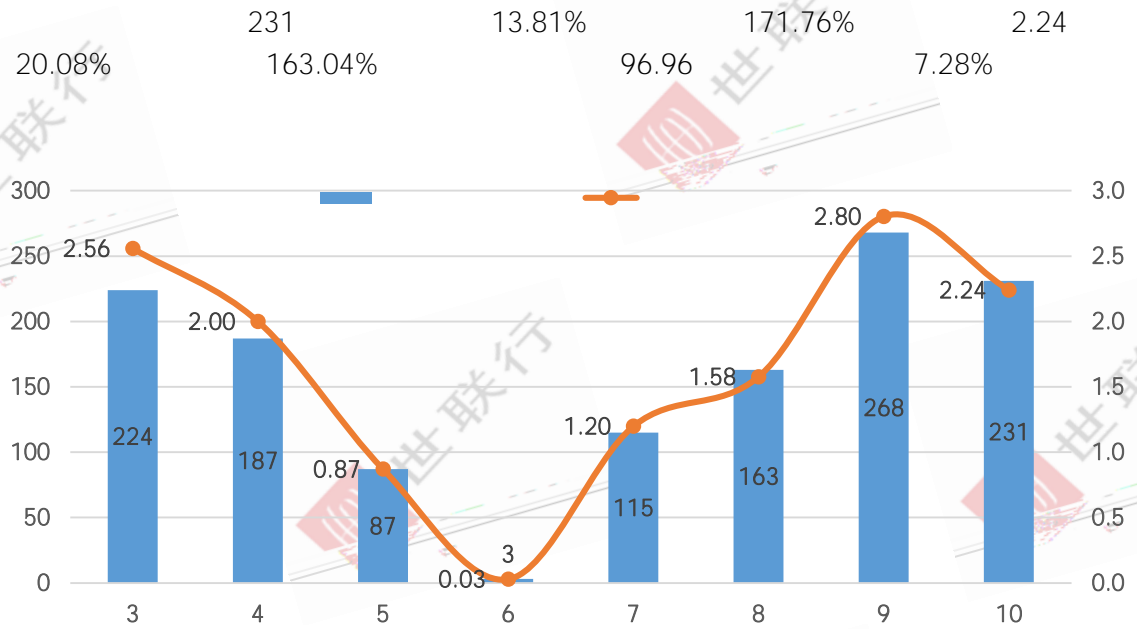

1

2019.10.2019.03.04-2019

()

)

/

3/8				10651.48	112		
3/8				10644	112		
3/8				37496.74	294		
3/4				10924.5	90		
3/4				15907.57	126		
3/7				20518.01	117		
3/4				17757.84	200		
3/4							

2.61% 2416 7.57% 103.74 18.26% 25.06 16.10% 4.61%

3.83%

352
33.04%

1.44%

117.31

38.58%

4.13
5.19%

340

32.27%

3.25

35.77%

3 TOP10

Top10 111 Top10 224
 740 30.63%

2019	10	Top10	Top10
		224	14868.37
		111	10460.05
		67	8614
		65	6262.04
		57	5967.14
		51	5415.37
		48	5682.88

2019.03.11

<http://www.worldunion.com.cn/>