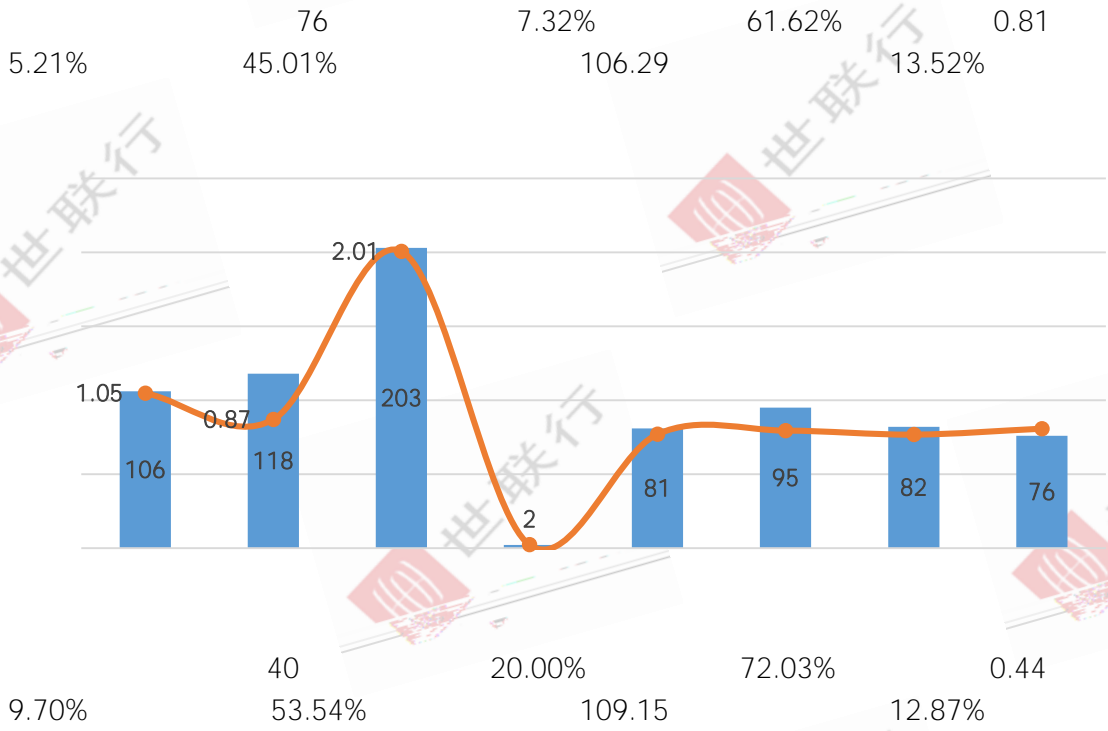

1

2019.10.2019.03.04-2019

()

)

/

3/8				10651.48	112		
3/8				10644	112		
3/8				37496.74	294		
3/4				10924.5	90		
3/4				15907.57	126		
3/7				20518.01	117		
3/4				17757.84	200		
3/4							

2.61% 2416 7.57% 103.74 18.26% 25.06 16.10% 4.61%

3.83%

352
33.04%

1.44%

117.31

38.58%

4.13
5.19%

340

32.27%

3.25

35.77%

3 TOP10

Top10 111 Top10 224
 740 30.63%

2019	10	Top10	Top10
		224	14868.37
		111	10460.05
		67	8614
		65	6262.04
		57	5967.14
		51	5415.37
		48	5682.88

2019.03.11

<http://www.worldunion.com.cn/>