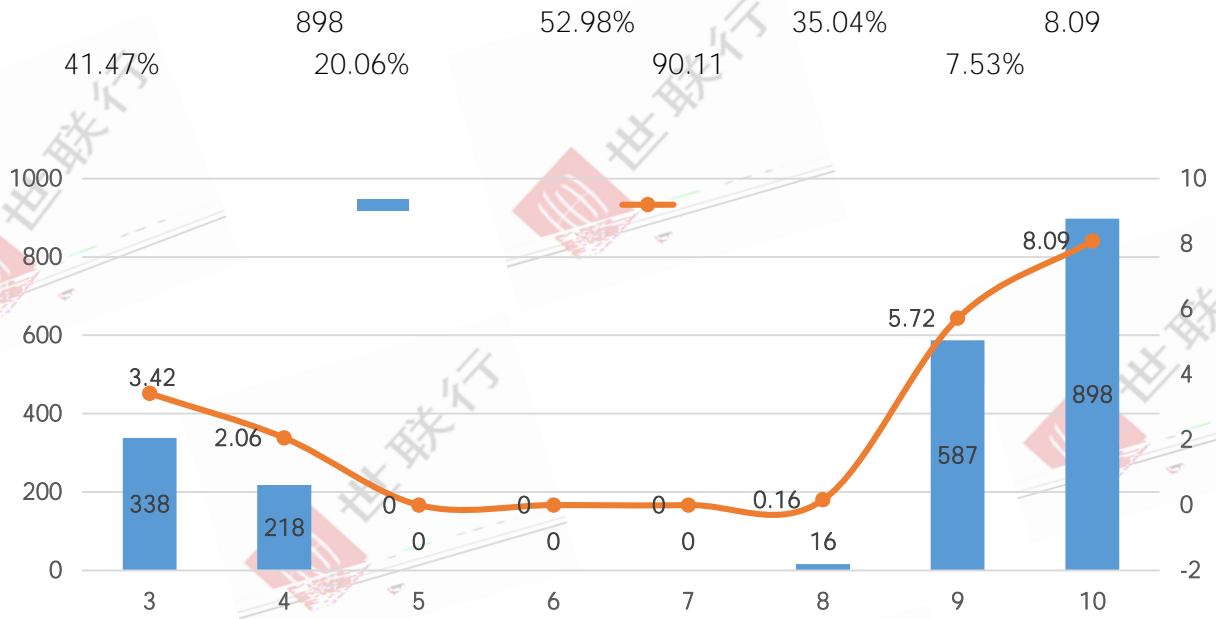

1

2019.10.2019.03.04-2019

()

)

/

3/8				10651.48	112		
3/8				10644	112		
3/8				37496.74	294		
3/4				10924.5	90		
3/4				15907.57	126		
3/7				20518.01	117		
3/4				17757.84	200		
3/4							

2.61% 2416 7.57% 103.74 18.26% 25.06 16.10% 4.61%

3.83%

352
33.04%

1.44%

117.31

38.58%

4.13
5.19%

340

32.27%

3.25

35.77%

3 TOP10

Top10 111 Top10 224
 740 30.63%

2019	10	Top10	Top10
		224	14868.37
		111	10460.05
		67	8614
		65	6262.04
		57	5967.14
		51	5415.37
		48	5682.88

2019.03.11

<http://www.worldunion.com.cn/>