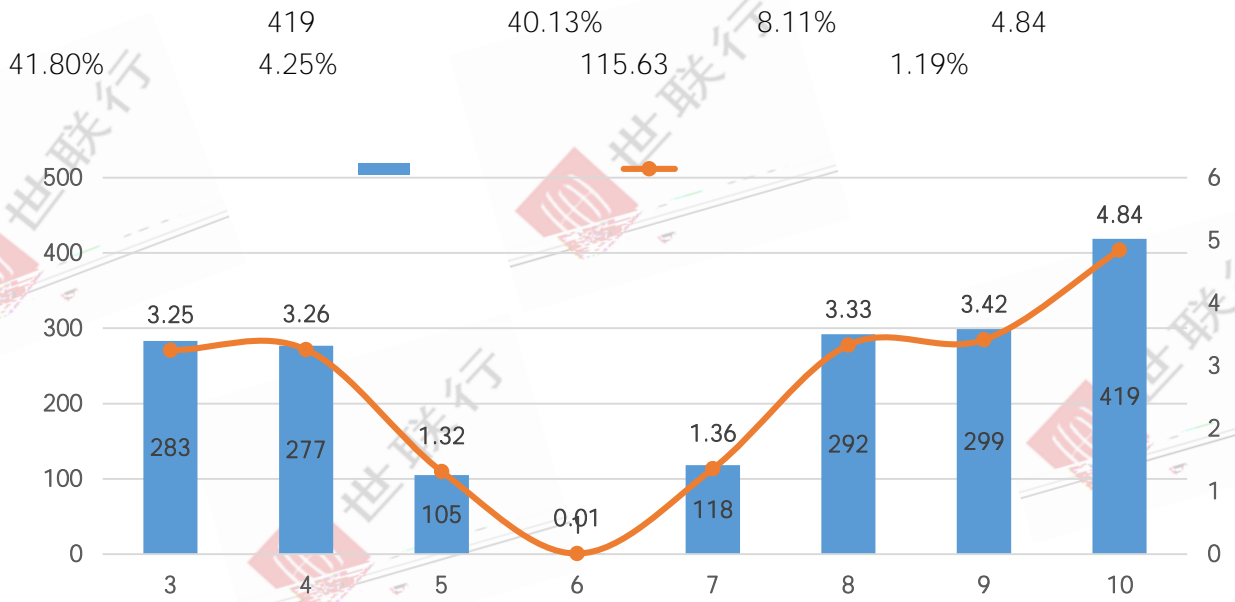

1

2019.10.2019.03.04-2019

()

)

/

3/8				10651.48	112		
3/8				10644	112		
3/8				37496.74	294		
3/4				10924.5	90		
3/4				15907.57	126		
3/7				20518.01	117		
3/4				17757.84	200		
3/4							

2.61% 2416 7.57% 103.74 18.26% 25.06 16.10% 4.61%

3.83%

352
33.04%

1.44%

117.31

38.58%

4.13
5.19%

340

32.27%

3.25

35.77%

3 TOP10

Top10 111 Top10 224
 740 30.63%

2019	10	Top10	Top10
		224	14868.37
		111	10460.05
		67	8614
		65	6262.04
		57	5967.14
		51	5415.37
		48	5682.88

2019.03.11

<http://www.worldunion.com.cn/>